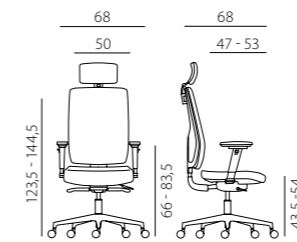

1930 SYN ECLIPSE MAXI
+AR 08

1930 SYN ECLIPSE MAXI PDH WHITE
+BR F10

1930 SYN ECLIPSE MAXI
+AR 08

1930 SYN ECLIPSE HIGH ALU
+AR 08C

1930 SYN ECLIPSE HIGH ALU
+AR 08C

1930 SYN ECLIPSE MAXI PDH WHITE
+BR F10

eclipse

- moderní čalouněná kancelářská židle s vysokým nebo extra vysokým opěrákem a volitelným podhlavníkem
- čalounění ze studené pěny, tvarování opěradla poskytuje významnou podporu v bederní části, současně i boční vedení trupu
- synchronní mechanismus se čtyřnásobnou aretací
- možnost plynulé proměny úhlu sedáku a opěráku
- automatické nastavení síly protiváhy podle tělesné hmotnosti uživatele
- PDH - výškové a úhlově nastavitelná opěrka hlavy (podhlavník)

- nastavení hloubky sedáku již součástí mechanismu
- nastavení výšky opěráku systémem up-down
- nylonová kolečka Ø 60 mm pro měkké podlahy
- bílý nebo černý plast
- volitelné područky
- moderní pyramidová plastová nebo aluminiová leštěná báze
- nosnost 130 kg
- záruka 60 měsíců
- český výrobek