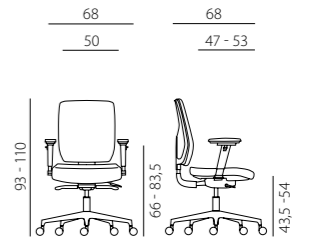

1930 SYN ECLIPSE MAXI
+AR 08

1930 SYN ECLIPSE MAXI PDH WHITE
+BR F10

1930 SYN ECLIPSE MAXI
+AR 08

1930 SYN ECLIPSE HIGH ALU
+AR 08C

1930 SYN ECLIPSE HIGH ALU
+AR 08C

1930 SYN ECLIPSE MAXI PDH WHITE
+BR F10

eclipse

- moderní čalouněná kancelářská židle s vysokým nebo extra vysokým opěrákem a volitelným podhlavníkem
- čalounění ze studené pěny, tvarování opěradla poskytuje významnou podporu v bederní části, současně i boční vedení trupu
- synchronní mechanismus se čtyřnásobnou aretací
- možnost plynulé proměny úhlu sedáku a opěráku
- automatické nastavení síly protiváhy podle tělesné hmotnosti uživatele
- PDH - výškové a úhlově nastavitelná opěrka hlavy (podhlavník)

- nastavení hloubky sedáku již součástí mechanismu
- nastavení výšky opěráku systémem up-down
- nylonová kolečka Ø 60 mm pro měkké podlahy
- bílý nebo černý plast
- volitelné područky
- moderní pyramidová plastová nebo aluminiová leštěná báze
- nosnost 130 kg
- záruka 60 měsíců
- český výrobek