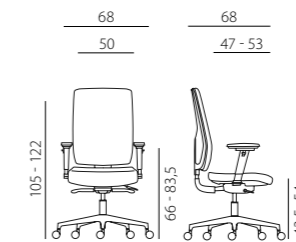

1930 SYN ECLIPSE MAXI
+AR 08

1930 SYN ECLIPSE MAXI PDH WHITE
+BR F10

1930 SYN ECLIPSE MAXI
+AR 08

1930 SYN ECLIPSE HIGH ALU
+AR 08C

1930 SYN ECLIPSE HIGH ALU
+AR 08C

1930 SYN ECLIPSE MAXI PDH WHITE
+BR F10

eclipse

- moderní čalouněná kancelářská židle s vysokým nebo extra vysokým opěrákem a volitelným podhlavníkem
- čalounění ze studené pěny, tvarování opěradla poskytuje významnou podporu v bederní části, současně i boční vedení trupu
- synchronní mechanismus se čtyřnásobnou aretací
- možnost plynulé proměny úhlu sedáku a opěráku
- automatické nastavení síly protiváhy podle tělesné hmotnosti uživatele
- PDH - výškové a úhlově nastavitelná opěrka hlavy (podhlavník)

- nastavení hloubky sedáku již součástí mechanismu
- nastavení výšky opěráku systémem up-down
- nylonová kolečka Ø 60 mm pro měkké podlahy
- bílý nebo černý plast
- volitelné područky
- moderní pyramidová plastová nebo aluminiová leštěná báze
- nosnost 130 kg
- záruka 60 měsíců
- český výrobek