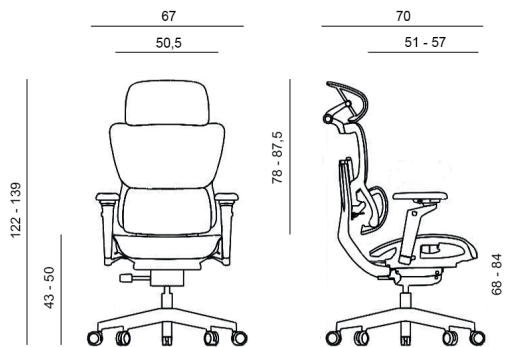

FIERO

FIERO

- nastavení výšky opěráku v 5 pozicích systémem up-down
 - flexibilní bederní opěrka
 - výškově a úhlově nastavitelná opěrka hlavy
 - synchronní mechanismus s aretací ve 4 pozicích
 - a nastavením síly protiváhy se 2 úrovněmi intenzity
 - mechanismus k nastavení hloubky sedáku (0-60 mm)
 - 4D výškově nastavitelné područky s měkkou dotykovou plochou nastavitelnou podélně, do šířky a otočnou o 270°
- height-adjustable backrest, 5 positions up/down
 - flexible lumbar support
 - height and angle adjustable headrest
 - synchronous mechanism with 4-position locking and 2 sets of counterweight force adjustments
 - slider mechanism for seat depth adjusting from 0 to 60 mm
 - 4D height-adjustable armrests with a soft touch surface adjustable longitudinally, horizontally and rotatable by 270 degrees