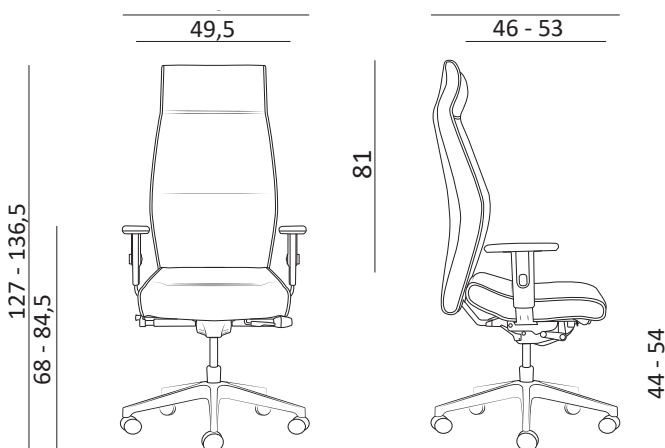

HEAVY DUTY  

---

24/7 INTENSIVE USE

Kolekce kancelářských židlí a křesel HEAVY DUTY & 24/7 INTENSIVE USE nabízí maximální pohodlí, podporu a spolehlivost pro dlouhodobé sezení, až 24 hodin denně, s nosností až 200 kg. Tyto modely jsou navrženy s důrazem na robustní konstrukci a ergonomický design, který zajišťuje komfort bez kompromisů.

## 1824 LEI XXL

# BOSTON

The HEAVY DUTY & 24/7 INTENSIVE USE office chair and armchair collection offers maximum comfort, support, and reliability for extended sitting, up to 24 hours a day, with a weight capacity of up to 200 kg. These models are designed with a focus on durable construction and ergonomic design, ensuring uncompromised comfort.