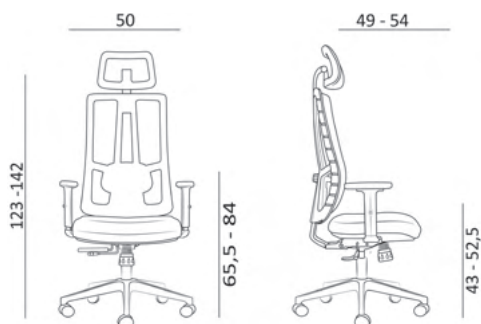

ROSSA

ROSSA

- čalouněný sedák, síťovaný opěrák i podhlavník
- synchronní mechanismus s nastavitelným sedákem, nastavení úhlu opěradla, možnost aretace ve 4 polohách
- nastavitelná hloubka sedáku
- výškově a úhlově nastavitelný podhlavník
- výškově a vodorovně nastavitelná bederní opora
- 2D výškově a podélně nastavitelné područky s měkkou dotykovou plochou
- upholstered seat, mesh backrest and headrest
- self-weighting synchronous mechanism with adjustable seat, backrest angle, lockable in 4 positions
- adjustable seat depth
- height and angle adjustable headrest
- height and horizontal adjustable lumbar support
- 2D height and longitudinally adjustable armrests with a soft touch surface

BÁZE
BASE

NYLON

ALU ČERNÁ

ALU LEŠTĚNÁ

MECHANISMUS
MECHANISM

PODRUČKY
ARMRESTS

	AR08	AR08C	AR11	AR12	AR40	BR06	BR16	BR25
	✗	✗	✓	✗	✗	✗	✓	✗