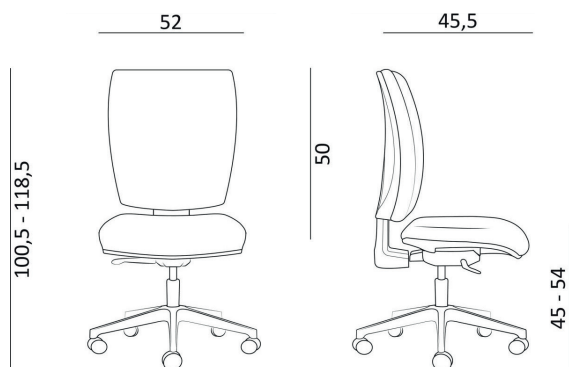

SINKO

SINKO

- kancelářská židle s čalouněným sedákem a opěrákem
- výškové nastavení opěráku mechanismem up-down
- jednopákový synchronní mechanismus SYN-K se čtyřnásobnou aretačí a automatickým nastavením síly protiváhy
- volitelné područky
- nylonová černá báze
- kolečka Ø 60 mm univerzálně použitelná pro všechny povrchy
- office chair with upholstered seat and backrest
- height adjustment of the backrest by the up-down mechanism
- single lever synchronous mechanism SYN-K, 4 locking positions, automatic counterweight balance
- optional armrests
- nylon black base
- 60 mm wheels suitable for all surfaces