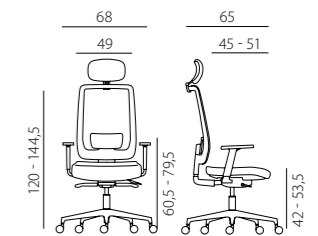

eclipse net

1930 SYN ECLIPSE NET
+BR 16

1930 SYN ECLIPSE NET PDH WHITE
+BR F10

1930 SYN ECLIPSE NET PDH WHITE
+BR F10

eclipse net

- moderní čalouněná kancelářská židle s vysokým opěrákem se sítí a volitelným podhlavníkem
- čalounění sedáku ze studené pěny
- výškově a vodorovně nastavitelná bederní opěrka poskytuje komfort a současně významnou podporu v bederní části
- synchronní mechanismus se čtyřnásobnou aretací
- možností plynulé proměny úhlu sedáku a opěráku
- automatické nastavení síly protiváhy podle tělesné hmotnosti uživatele

- PDH - výškově a úhlově nastavitelná opěrka hlavy (podhlavník)
- nastavení hloubky sedáku již součástí mechanismu
- nastavení výšky opěráku systémem up-down
- nylonová kolečka Ø 60 mm pro měkké podlahy
- bílý nebo černý plast
- volitelné područky
- moderní pyramidová plastová nebo aluminiová leštěná báze
- nosnost 130 kg
- záruka 60 měsíců
- český výrobek