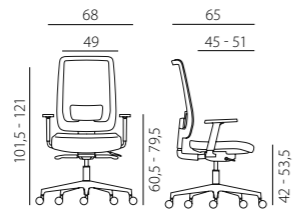

eclipse net

1930 SYN ECLIPSE NET
+BR 16

1930 SYN ECLIPSE NET PDH WHITE
+BR F10

1930 SYN ECLIPSE NET PDH WHITE
+BR F10

eclipse net

- moderní čalouněná kancelářská židle s vysokým opěrákem se sítí a volitelným podhlavníkem
- čalounění sedáku ze studené pěny
- výškově a vodorovně nastavitelná bederní opěrka poskytuje komfort a současně významnou podporu v bederní části
- synchronní mechanismus se čtyřnásobnou aretací
- možností plynulé proměny úhlu sedáku a opěráku
- automatické nastavení síly protiváhy podle tělesné hmotnosti uživatele

- PDH - výškově a úhlově nastavitelná opěrka hlavy (podhlavník)
- nastavení hloubky sedáku již součástí mechanismu
- nastavení výšky opěráku systémem up-down
- nylonová kolečka Ø 60 mm pro měkké podlahy
- bílý nebo černý plast
- volitelné područky
- moderní pyramidová plastová nebo aluminiová leštěná báze
- nosnost 130 kg
- záruka 60 měsíců
- český výrobek