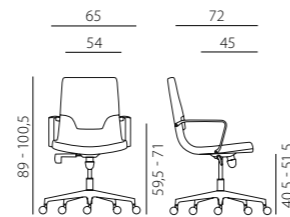

diamond

DIAMOND LOW BACK

DIAMOND MEDIUM BACK

DIAMOND HIGH BACK MULTI

diamond

- manažerské křeslo s vysokým (HIGH), středním (MEDIUM) a nízkým (LOW) opěrákem
- čalounění ze studené pěny
- područky z leštěného hliníku
- rám sedadla z bukové překližky
- HIGH BACK - houpačí mechanismus Multiblok s předsunutou osou houpačí o 160 mm pro zvýšení komfortu, pětinasobná aretace, možnost nastavení síly protiváhy
- MEDIUM BACK - houpačí balanční mechanismus
- LOW BACK - houpačí mechanismus s aretací v základní pozici a nastavením síly protiváhy
- plynový píst pro nastavení výšky
- kolečka Ø 60 mm s gumovou obručí pro všechny typy podlah
- pětiramenný kříž z leštěného hliníku
- nosnost 130 kg
- záruka 36 měsíců
- vyrobeno v EU

DIAMOND LOW BACK

DIAMOND MEDIUM BACK