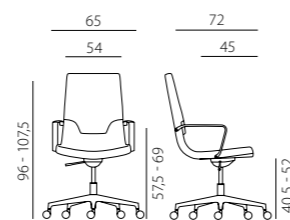

diamond

DIAMOND LOW BACK

DIAMOND MEDIUM BACK

DIAMOND HIGH BACK MULTI

diamond

- manažerské křeslo s vysokým (HIGH), středním (MEDIUM) a nízkým (LOW) opěrákem
- čalounění ze studené pěny
- područky z leštěného hliníku
- rám sedadla z bukové překližky
- HIGH BACK - houpačí mechanismus Multiblok s předsunutou osou houpačí o 160 mm pro zvýšení komfortu, pětinasobná aretace, možnost nastavení síly protiváhy
- MEDIUM BACK - houpačí balanční mechanismus
- LOW BACK - houpačí mechanismus s aretací v základní pozici a nastavením síly protiváhy
- plynový píst pro nastavení výšky
- kolečka Ø 60 mm s gumovou obručí pro všechny typy podlah
- pětiramenný kříž z leštěného hliníku
- nosnost 130 kg
- záruka 36 měsíců
- vyrobeno v EU

DIAMOND LOW BACK

DIAMOND MEDIUM BACK