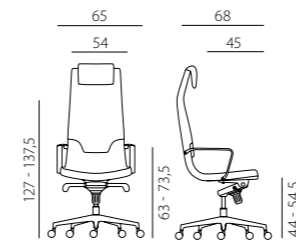

diamond

DIAMOND LOW BACK

DIAMOND MEDIUM BACK

DIAMOND HIGH BACK MULTI

diamond

- manažerské křeslo s vysokým (HIGH), středním (MEDIUM) a nízkým (LOW) opěrákem
- čalounění ze studené pěny
- područky z leštěného hliníku
- rám sedadla z bukové překližky
- HIGH BACK - houpačí mechanismus Multiblok s předsunutou osou houpačí o 160 mm pro zvýšení komfortu, pětinasobná aretace, možnost nastavení síly protiváhy
- MEDIUM BACK - houpačí balanční mechanismus
- LOW BACK - houpačí mechanismus s aretací v základní pozici a nastavením síly protiváhy
- plynový píst pro nastavení výšky
- kolečka Ø 60 mm s gumovou obručí pro všechny typy podlah
- pětiramenný kříž z leštěného hliníku
- nosnost 130 kg
- záruka 36 měsíců
- vyrobeno v EU

DIAMOND LOW BACK

DIAMOND MEDIUM BACK