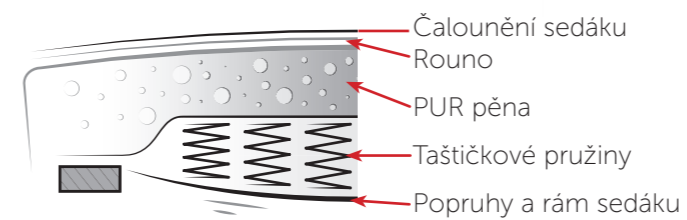

CZ Kolekce ENZO představuje moderní styl kancelářského sezení. Židli nabízíme ve variantě s pěti-ramenným křížem a kolečky i ve variantě s čtyř-ramenným křížem bez koleček. ENZO je vhodná do současných administrativních prostor i do soukromých pracoven. Kolekce ENZO se dle chuti dá volně kombinovat s jinou designovou řadou, například WOODY, ETHORE, SHELLY. Harmonii a sladění jednotlivých řad podtrhne společná látka na čalounění a dýha na dřevěných částech.

EN ENZO collection introduces modern style of office sitting. We offer this office chair with five-branched cross base with wheels and also four-branched cross base without wheels. ENZO is suitable to offices and also to private study. ENZO collection can be combined with another design series, for example WOODY, ETHORE, SHELLY. Everything can be made from the same material, what definitely brings excellent look.

**FORMDESIGN**  
www.formdesign.cz

Enzo Una

Enzo Grand

Enzo Grand 100

Židle řady ENZO se vyznačují ergonomickou sestavou sedáku pro maximální pohodlí sezení.

Enzo Una 100