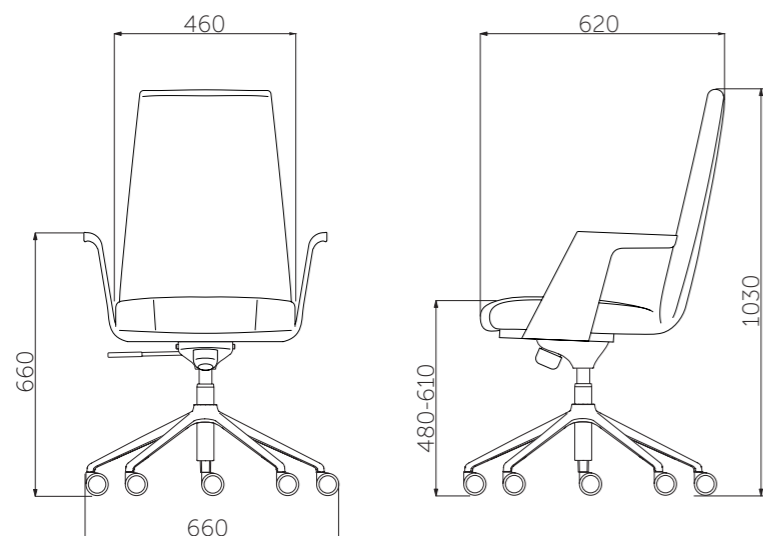

CZ Kolekce ENZO představuje moderní styl kancelářského sezení. Židli nabízíme ve variantě s pěti-ramenným křížem a kolečky i ve variantě s čtyř-ramenným křížem bez koleček. ENZO je vhodná do současných administrativních prostor i do soukromých pracoven. Kolekce ENZO se dle chuti dá volně kombinovat s jinou designovou řadou, například WOODY, ETHORE, SHELLY. Harmonii a sladění jednotlivých řad podtrhne společná látka na čalounění a dýha na dřevěných částech.

EN ENZO collection introduces modern style of office sitting. We offer this office chair with five-branched cross base with wheels and also four-branched cross base without wheels. ENZO is suitable to offices and also to private study. ENZO collection can be combined with another design series, for example WOODY, ETHORE, SHELLY. Everything can be made from the same material, what definitely brings excellent look.

Enzo Una