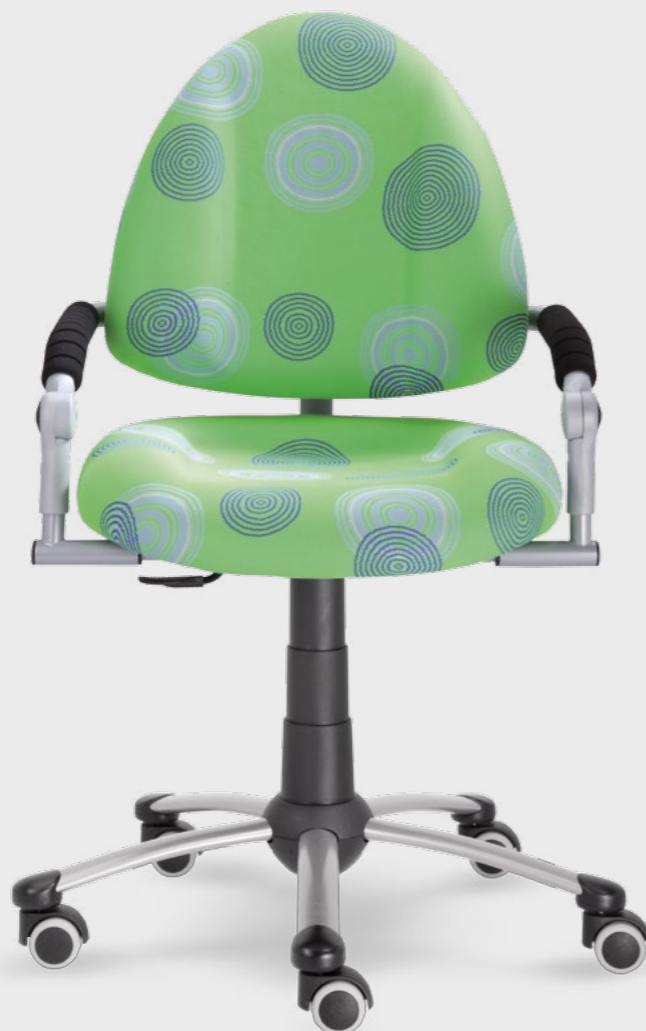

2436 08, 26 093