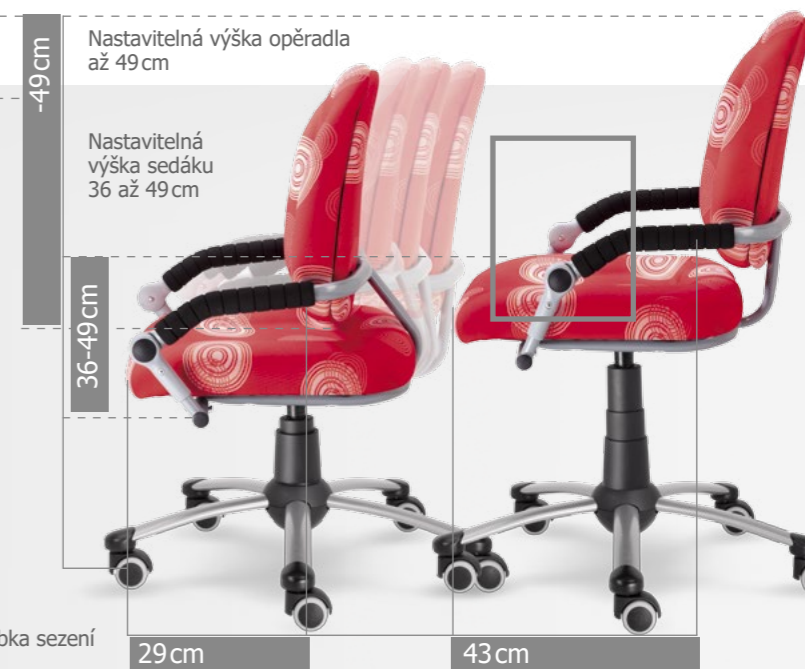

SPOLURŮST JE EKONOMICKÝ - DELŠÍ ŽIVOTNOST

Však to znáte – každý rok musíte kupovat nové džíny, boty, trička, protože jsou děti zase o pár centimetrů větší. Chcete, aby děti rostly, ale často to vyprázdňuje peněženku. FREAKY roste s Vaším dítětem a tím opravdu spoříte peníze. Naše výrobky mají standardně vysokou kvalitu a tím je možno je používat velmi dlouho. Rozhodněte se sami.

Nastavitelná hloubka sezení
29 až 43 cm

49 cm

Nastavitelná výška opěradla až 49 cm

Nastavitelná výška sedáku 36 až 49 cm

36-49 cm

29 cm

43 cm